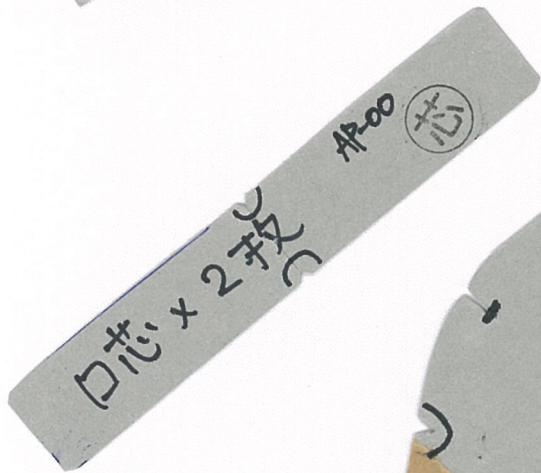

セリア がま口金

ウラにコレ貼ってました

CT-A-168
がま口金 シルバーLサイズ 丸・四角型
材質: スチール

39314522411
MADE IN CHINA

「あおりポケット」がま口の仕立て方