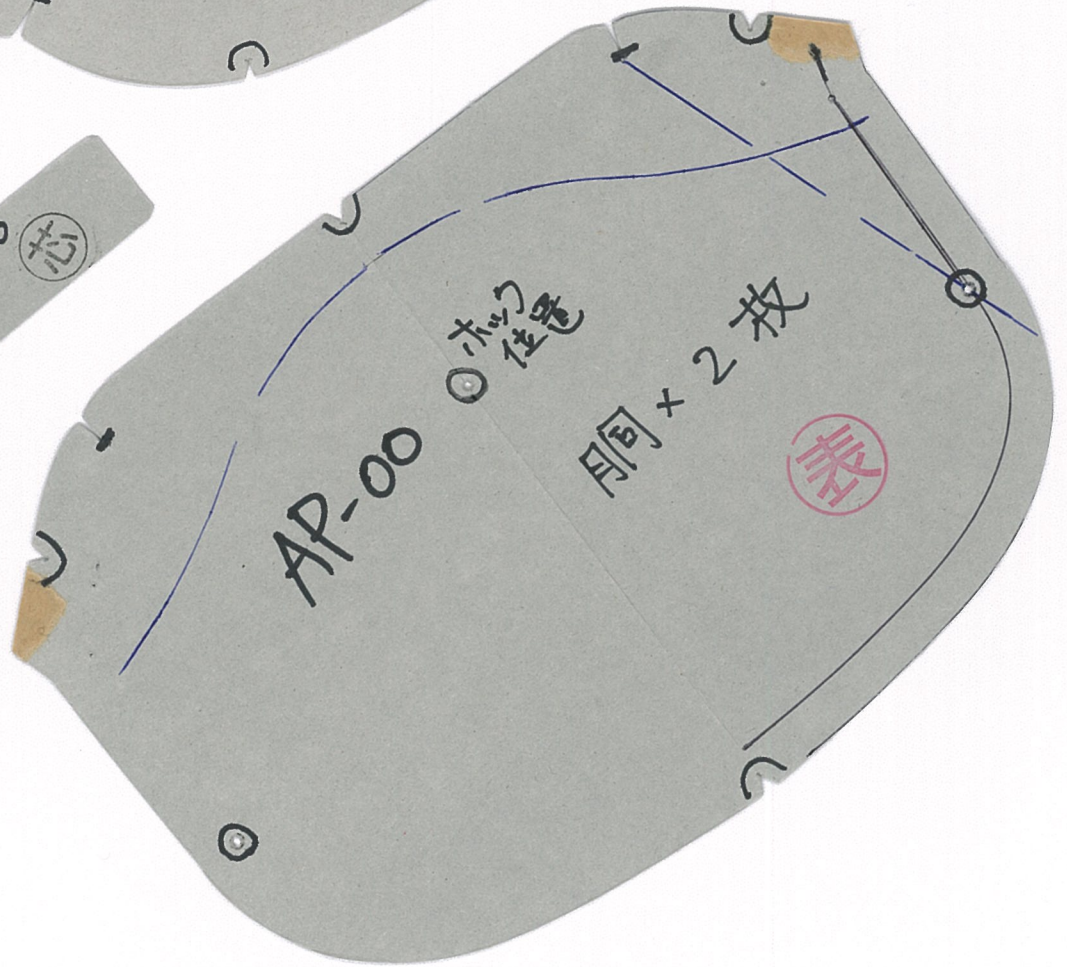

セリア がま口金

ウラにコレ貼ってました

CT-A-168
がま口金 シルバーLサイズ 丸・四角型
材質: スチール

39314522411
MADE IN CHINA

「あおりポケット」がま口の仕立て方