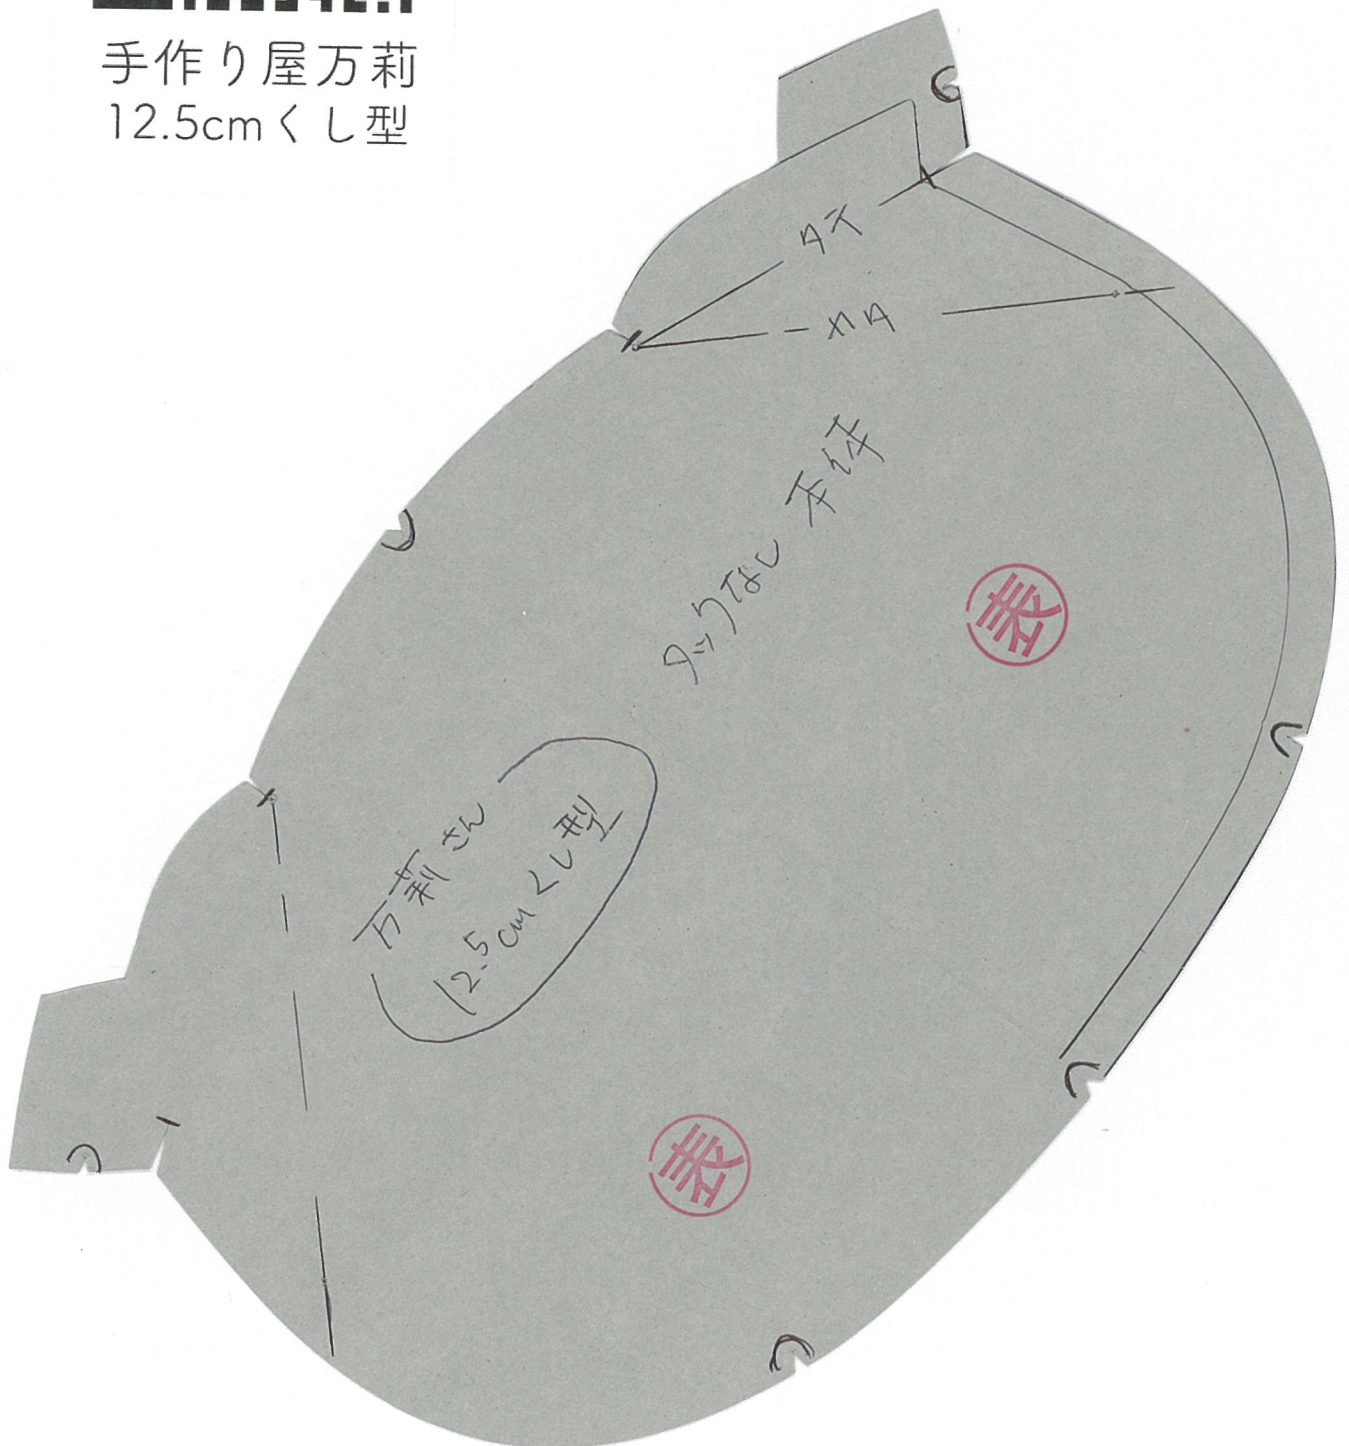

手作り屋万莉12.5cmくし型用型紙

1/4

手作り屋万莉
12.5cmくし型

手作り屋万莉12.5cmくし型用 型紙

2/4

手作り屋万莉12.5cmくし型用 型紙

3/4

手作り屋万莉12.5cmくし型用型紙

4/4