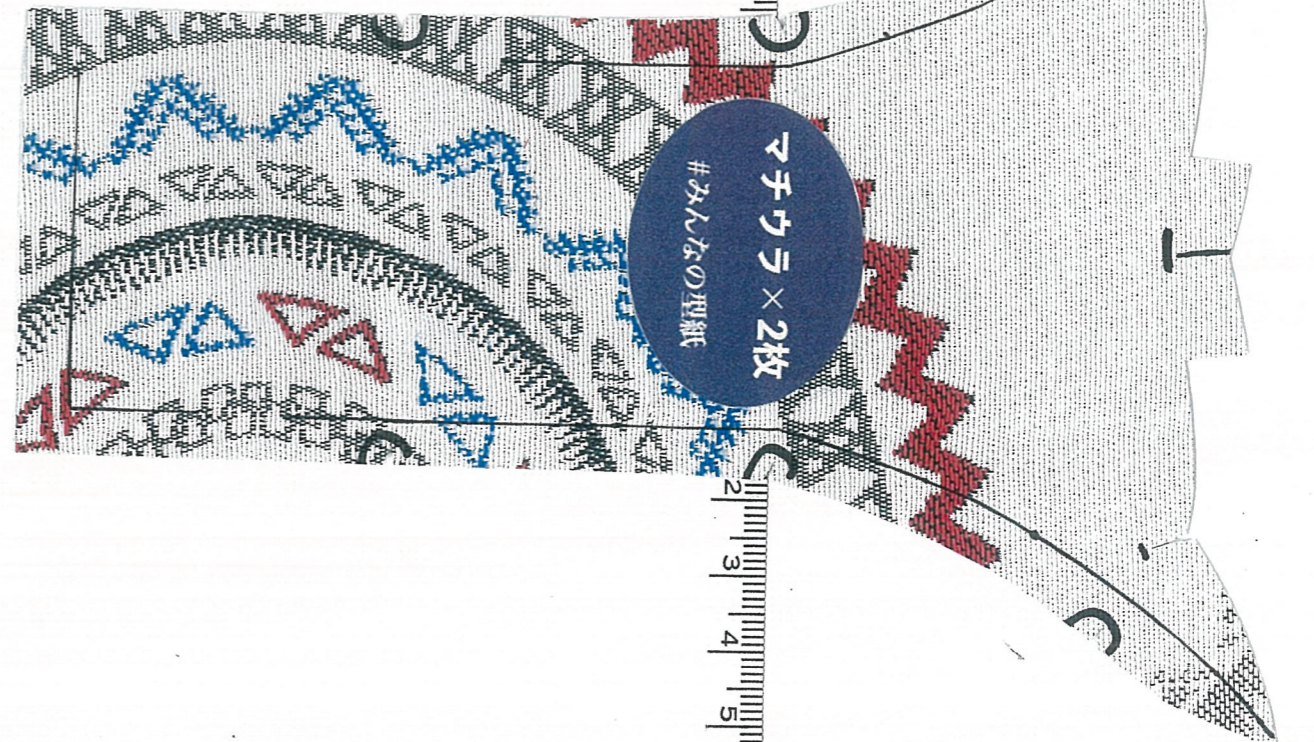

マチウラ×2枚

#みんなの型紙

SPONSOR

(株) ヨコタ商会 06-6721-3788