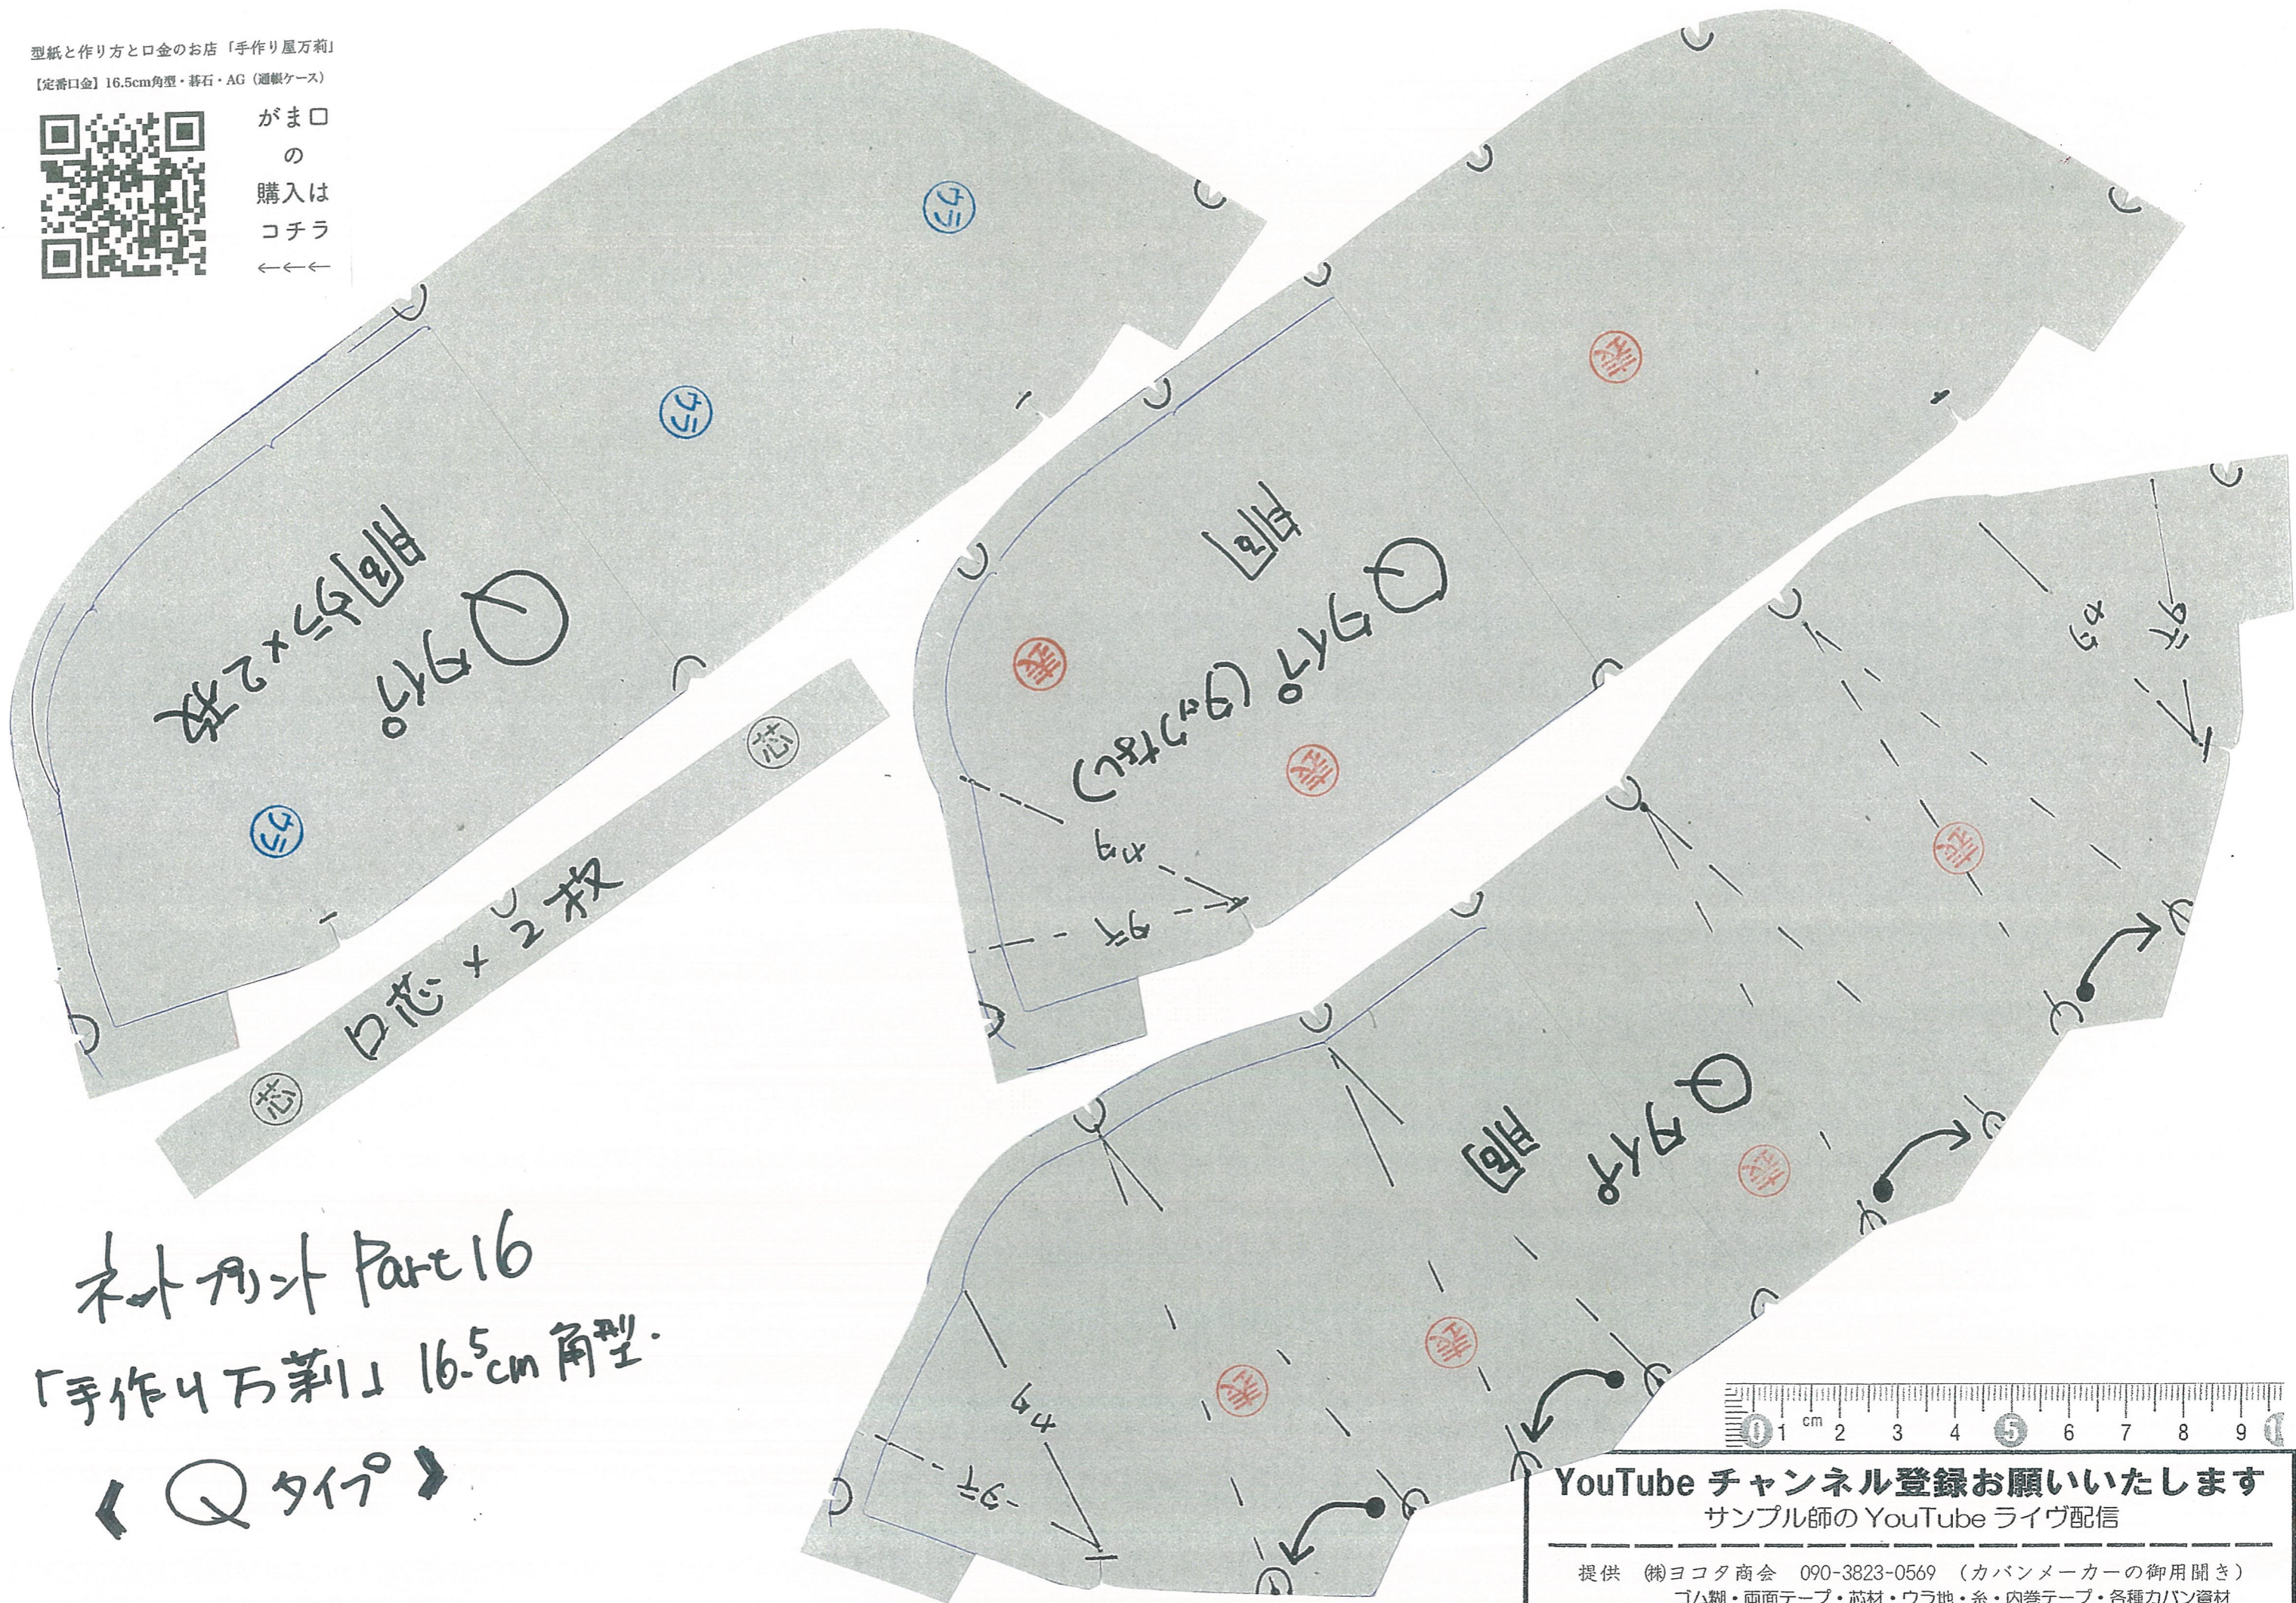

型紙と作り方と口金のお店「手作り屋万莉」

【定番口金】16.5cm角型・葦石・AG（通帳ケース）

がま口
の
購入は
コチラ
←←←

ネット部分 Part 16
「手作り万莉」16.5cm角型。

◀ Qタイプ ▶

YouTube チャンネル登録お願いいたします
サンプル師のYouTube ライブ配信

提供 (株)ヨコタ商会 090-3823-0569 (カバンメーカーの御用聞き)
ゴム糊・両面テープ・芯材・ウラ地・糸・内巻テープ・各種カバン資材