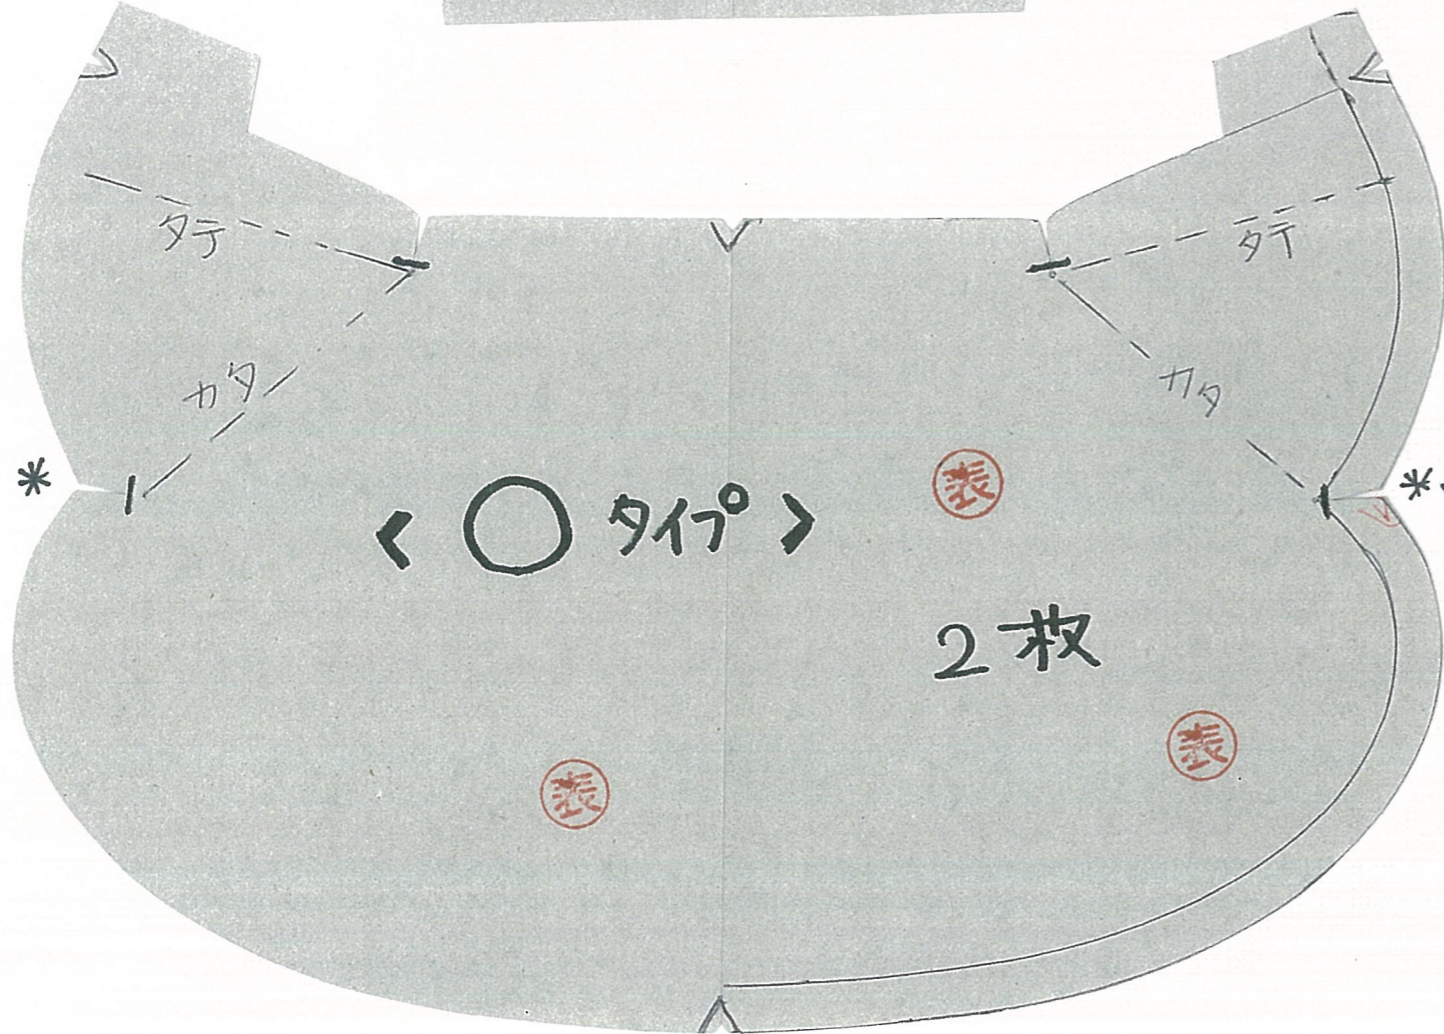

# ネットプリント Part 14.

・ダイ-100mm <ちがね[角]>.

< O タイプ >

芯口芯 × 2枚

注意

YouTube チャンネル登録お願いいたします  
サンプル師の YouTube ライブ配信

提供 (株)ヨコタ商会 090-3823-0569 (カバンメーカーの御用聞き)  
ゴム糊・両面テープ・芯材・ウラ地・糸・内巻テープ・各種カバン資材