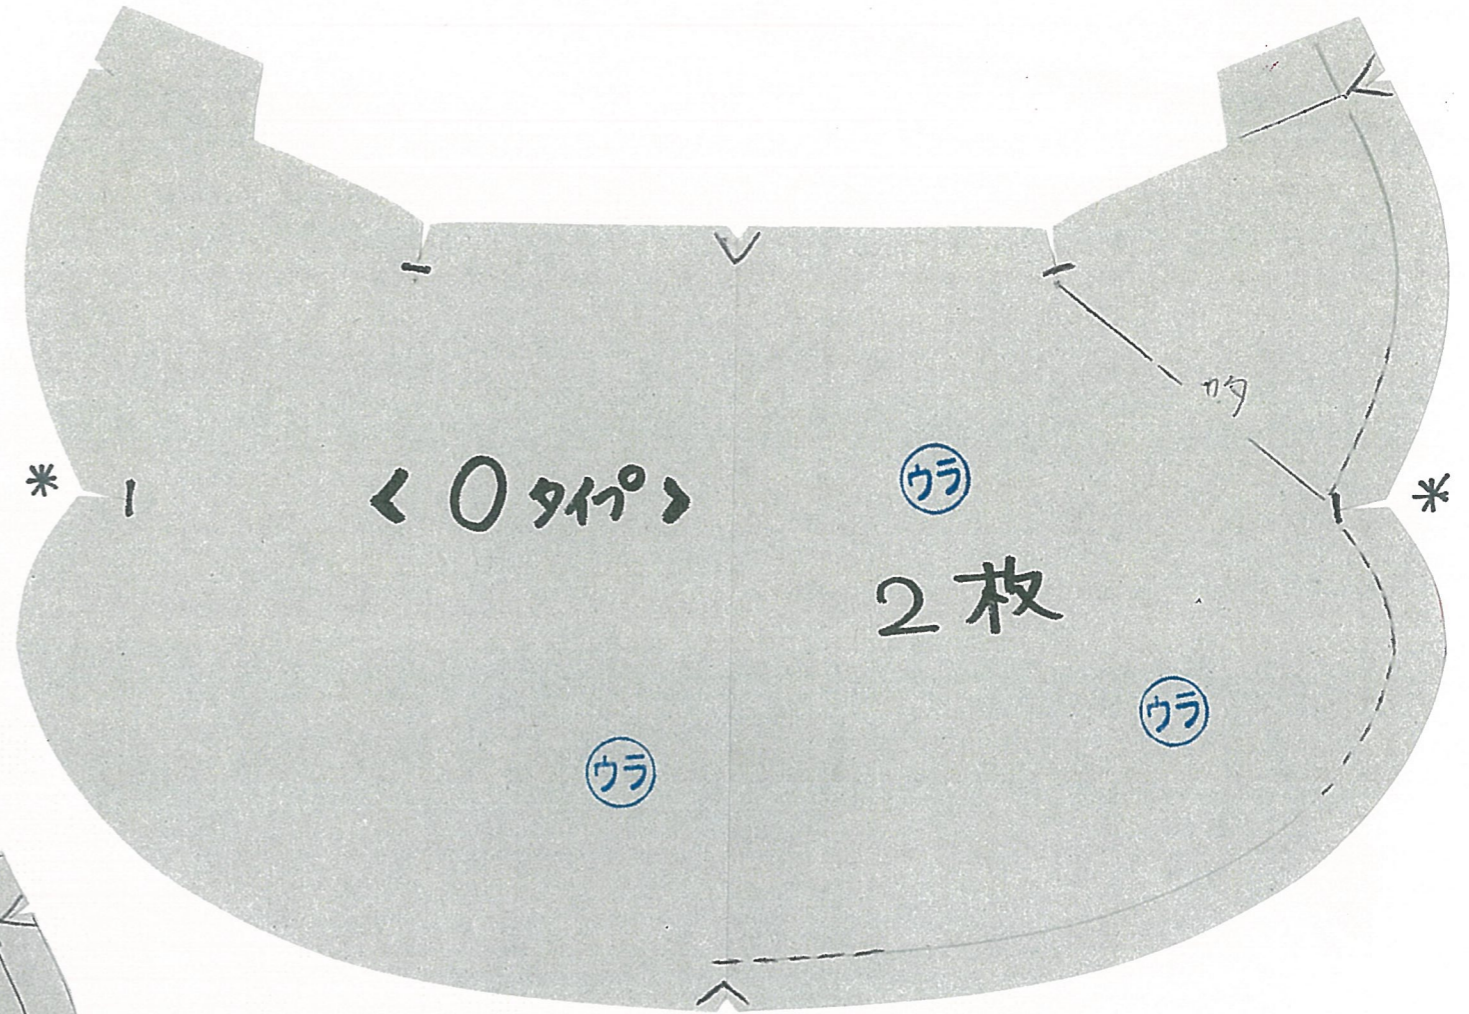

# ネットプリント Part 14.

・ダイ-100mm <ちがね[角]>.

< O タイプ >

芯口芯 × 2枚

注意

YouTube チャンネル登録お願いいたします  
サンプル師の YouTube ライブ配信

提供 (株)ヨコタ商会 090-3823-0569 (カバンメーカーの御用聞き)  
ゴム糊・両面テープ・芯材・ウラ地・糸・内巻テープ・各種カバン資材